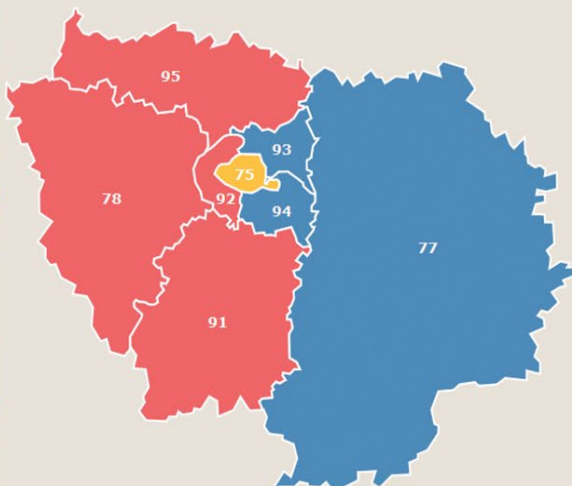

Réseau des GRETA de la région académique Île-de-France

Rechercher une formation
en Île-de-France

Votre recherche

CAP, etc...

Département

Choisissez...

Cliquer sur la carte
pour accéder directement
à l'offre par département

Télécharger l'offre de formation

Le réseau de la formation continue en Île-de-France

Créteil Paris Versailles

3 académies 8 départements 380 établissements 70 000 stagiaires 15 GRETA

www.greta-iledefrance.fr

Contacts

ACADÉMIE DE CRÉTEIL

01 57 02 67 10

accueil-dafpic@fac-creteil.fr

www.forpro-creteil.org

ACADÉMIE DE PARIS

01 44 62 39 00

info.greta@ac-paris.fr

dafo.scola.ac-paris.fr

ACADÉMIE DE VERSAILLES

01 30 83 48 85

dafo-accueil@ac-versailles.fr

www.greta.ac-versailles.fr

Formez-vous en
alternance
avec le **contrat de**
professionnalisation

● dans le réseau des **GRETA**
Région Académique
d'Île-de-France
Janvier 2019